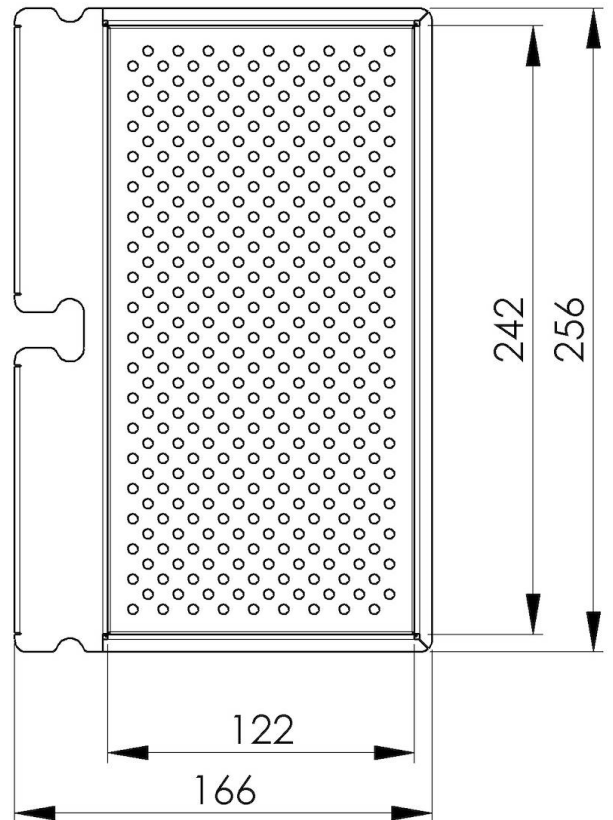

### EINZELHEITEN

Material	Edelstahl
----------	-----------

---

Zubehör für Spülen	Nudelsieb
--------------------	-----------

---

Abmessungen	256 x 166 mm
-------------	--------------

---

Anmerkungen:	Zu verwenden in Kombination mit: <b>8100 608</b>
--------------	---

## TECHNISCHE DATEN

8151 010

Scolapasta per tagliere multifunzione 8100 608  
Colander for chopping board 8100 608