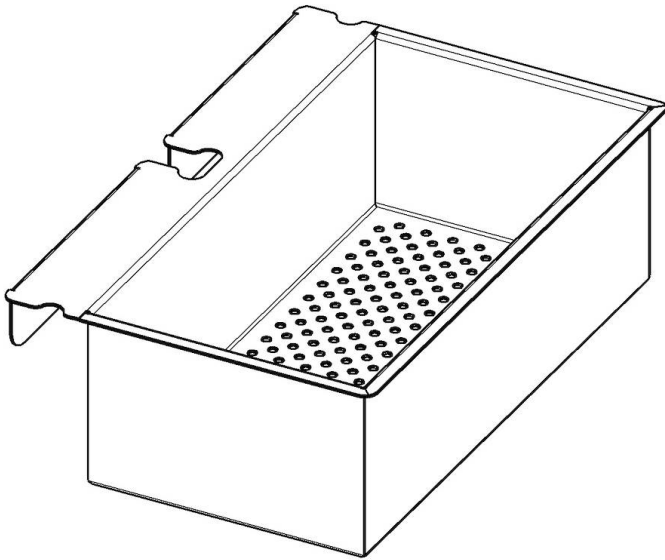

## Sieb aus Edelstahl

Zubehör und Ergänzungen

Code: 8151 010

### EINZELHEITEN

Material	Edelstahl
----------	-----------

---

Zubehör für Spülen	Nudelsieb
--------------------	-----------

---

Abmessungen	256 x 166 mm
-------------	--------------

---

Anmerkungen:	Zu verwenden in Kombination mit: <b>8100 608</b>
--------------	---

## TECHNISCHE DATEN

8151 010

Scolapasta per tagliere multifunzione 8100 608  
Colander for chopping board 8100 608