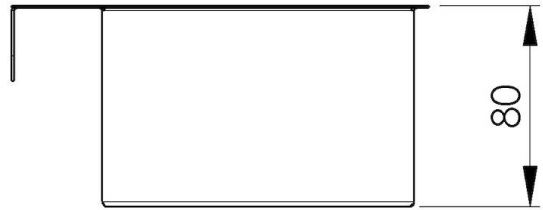

### EINZELHEITEN

Material	Edelstahl
----------	-----------

---

Zubehör für Spülen	Nudelsieb
--------------------	-----------

---

Abmessungen	256 x 166 mm
-------------	--------------

---

Anmerkungen:	Zu verwenden in Kombination mit: <b>8100 608</b>
--------------	---

## TECHNISCHE DATEN

8151 010

Scolapasta per tagliere multifunzione 8100 608  
Colander for chopping board 8100 608